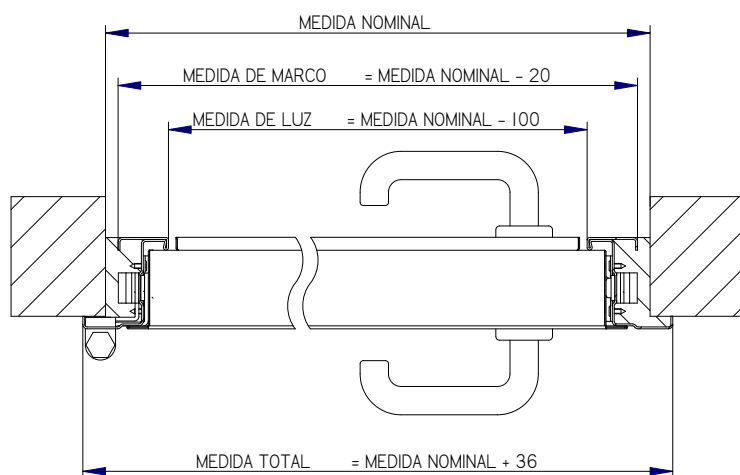

CORTE A-A
1:6

CORTE B-B
1:6

	Nombre	Fecha	Observaciones:	Nº de plano:
Dibujado	Lucia	08/06/2007		
	Modificado	Lucia	08/06/2007	Código Libro: ---
Escala	Designación			
1:15	Puerta TURIA 900x2050 EI2 I20			