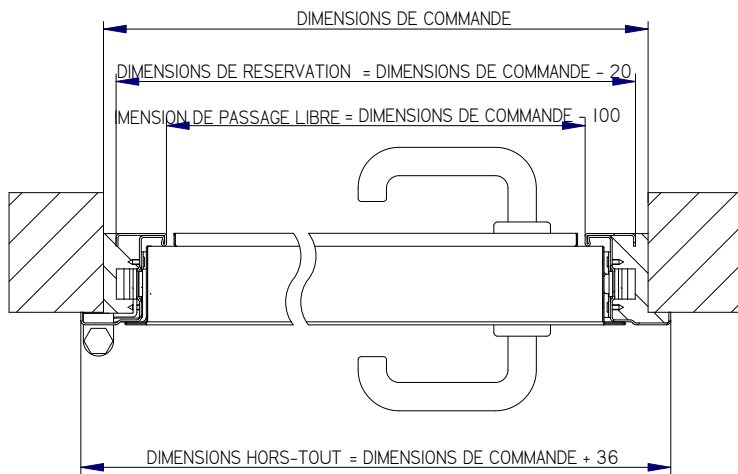

VUE EN COUPE A-A
1:6

VUE EN COUPE B-B
1:6

	Nom	Date	Commentaires	No. de plan:
Dessiné	Lucia	08/06/2007		
Modifié	Lucia	08/06/2007	Code: ---	
Échelle	Désignation			
1:15	Porte TURIA 900 x 2050 EI2 I20			