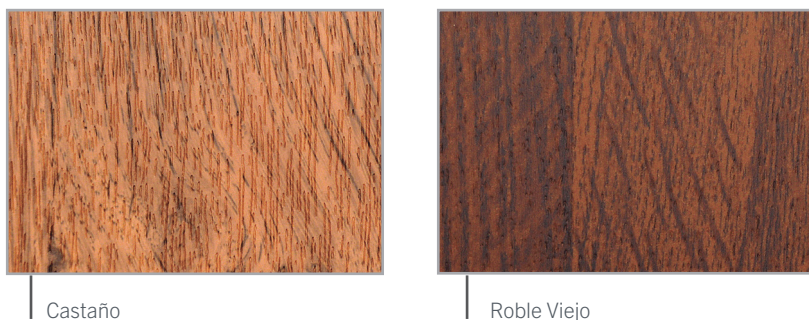

Imitación Madera

Chapa prelacada HQ con poliéster alta durabilidad acabado imitación madera

Acabados orientativos debido a los procesos de impresión