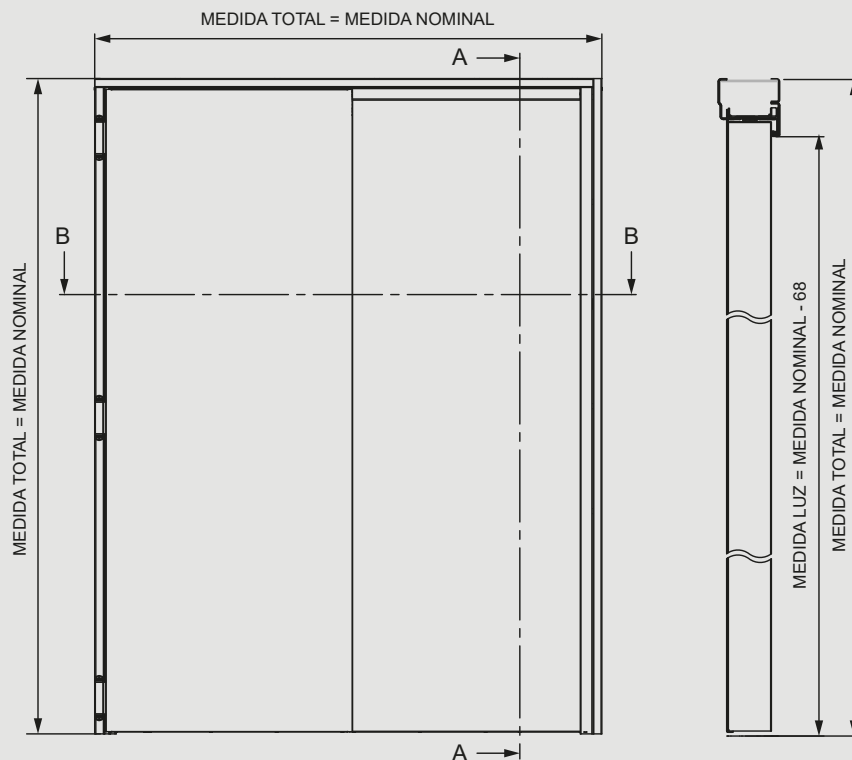

ESTRUCTURA

Dos planchas de acero galvanizado de 0.8mm ensambladas sin soldaduras (A). Espesor de hoja: 63mm.

Cámara interior: combinación de materiales aislantes ignífugos y térmicos (B).

Tres bisagras de diseño propio en acero galvanizado con marcado CE (C).

Cada una de sus hojas abre en el sentido indicado de la vía de evacuación (G).

Obligatoria la instalación de Cierrapuertas en cada hoja (CTE).

Opcionalmente: electroimanes y/o mirillas.

MEDIDAS DOBLE HOJA

SECCIÓN A-A'

SECCIÓN B-B'

Marco	Nominal		Luz		Total (Ext. marco)	
	Ancho	Alto	Ancho	Alto	Ancho	Alto
CS5 Tubular	1536	2068	1400	2000	1536	2068
	1636	2068	1500	2000	1636	2068
	1736	2068	1600	2000	1736	2068
	1836	2068	1700	2000	1836	2068
	1936	2068	1800	2000	1936	2068
	2036	2068	1900	2000	2036	2068
	2136	2068	2000	2000	2136	2068
	2236	2068	2100	2000	2236	2068
	2236	2068	2000	2000	2236	2068

Medidas estándar en milímetros. Posibilidad de otras medidas bajo consulta.