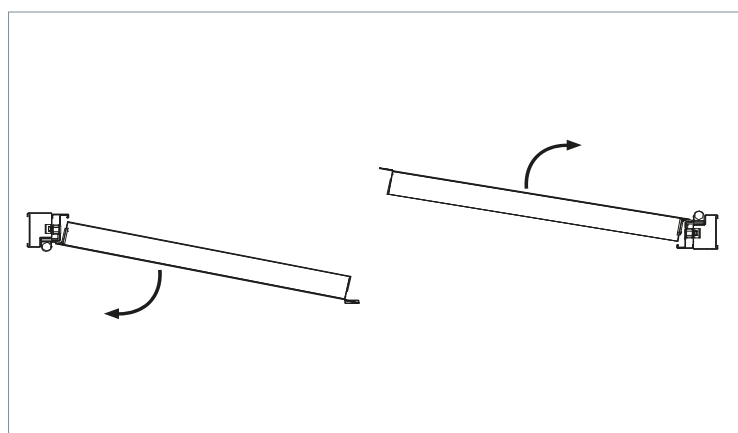

Turia TDO

Corta-Fuegos El₂ 60-90 Two Direction Opening

Prelacado BL-Andreu

Prelacado GR-Andreu

Carta RAL

Turia TDO

Puerta 2 Hojas

El₂ 60 - 90

ESTRUCTURA

Dos planchas de acero galvanizado de 0.8mm ensambladas sin soldaduras (A). Espesor de hoja: 63mm.

Cámara interior: combinación de materiales aislantes ignífugos y térmicos (B).

Tres bisagras de diseño propio en acero galvanizado con marcado CE (C).

MARCO

Marco CS5 con perfil tubular (D).

Incorpora Junta Intumescente adherida al marco en todo su perímetro (E).

SISTEMA DE CIERRE Y ACCIONAMIENTO

No precisa manillar, cerradura, ni selector de cierre. Opcionalmente: Placa cuadrada inox (F).

Cada una de sus hojas abre en el sentido indicado de la vía de evacuación (G).

Obligatoria la instalación de Cierrapuertas en cada hoja (CTE).

Opcionalmente: electroimanes y/o mirillas.

MEDIDAS DOBLE HOJA