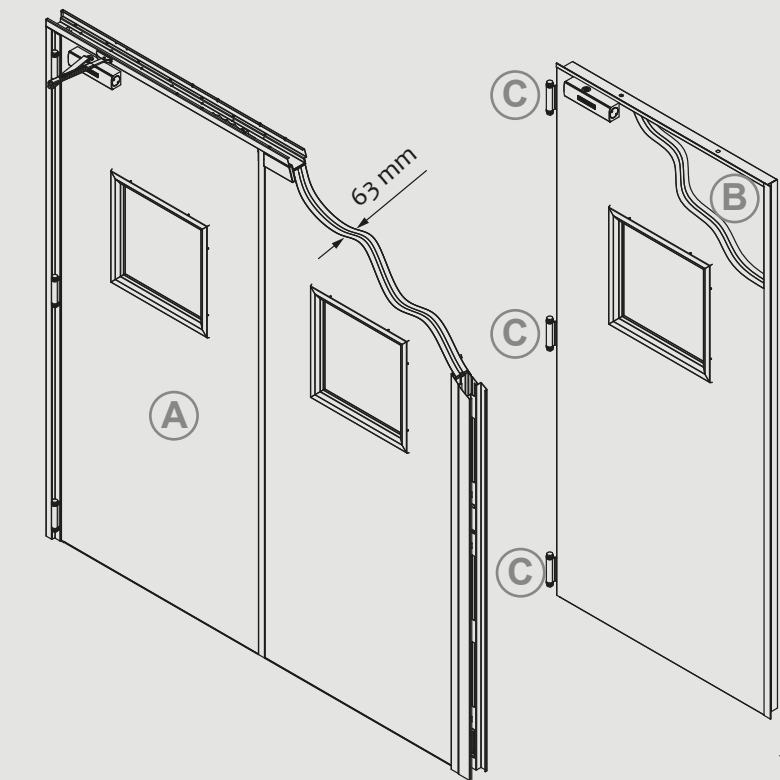

ESTRUCTURA

Dos planchas de acero galvanizado de 0.8mm ensambladas sin soldaduras (A). Espesor de hoja: 63mm.

Cámara interior: combinación de materiales aislantes ignífugos y térmicos (B).

Tres bisagras de diseño propio en acero galvanizado con marcado CE (C).

MARCO

Marco CS5 con perfil tubular (D).

Incorpora Junta Intumescente adherida al marco en todo su perímetro (E).

SISTEMA DE CIERRE Y ACCIONAMIENTO

No precisa manillar, cerradura, ni selector de cierre. Opcionalmente: Placa cuadrada inox (F).

Cada una de sus hojas abre en el sentido indicado de la vía de evacuación (G).

Obligatoria la instalación de Cierrapuertas en cada hoja (CTE).

Opcionalmente: electroimanes y/o mirillas.

MEDIDAS DOBLE HOJA

SECCIÓN A-A'

SECCIÓN B-B'

Marco	Nominal		Luz		Total (Ext. marco)	
	Ancho	Alto	Ancho	Alto	Ancho	Alto
CS5 Tubular	1536	2068	1400	2000	1536	2068
	1636	2068	1500	2000	1636	2068
	1736	2068	1600	2000	1736	2068
	1836	2068	1700	2000	1836	2068
	1936	2068	1800	2000	1936	2068
	2036	2068	1900	2000	2036	2068
	2136	2068	2000	2000	2136	2068
	2236	2068	2100	2000	2236	2068
	2236	2068	2000	2000	2236	2068