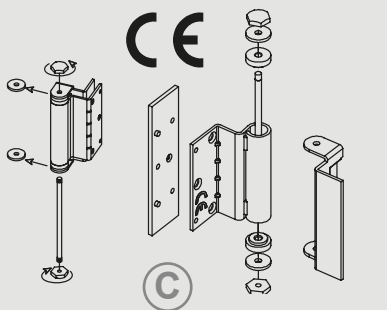

ESTRUCTURA

Dos planchas de acero galvanizado de 0.8mm ensambladas sin soldaduras (A). Espesor de hoja: 63mm.

Cámara interior: combinación de materiales aislantes ignífugos y térmicos (B).

Tres bisagras de diseño propio en acero galvanizado con marcado CE (C).

MARCO

Marco CS5 con perfil tubular (D).

Incorpora Junta Intumescente adherida al marco en todo su perímetro (E).

SISTEMA DE CIERRE Y ACCIONAMIENTO

No precisa manillar, cerradura, ni selector de cierre. Opcionalmente: Placa cuadrada inox (F).

Cada una de sus hojas abre en el sentido indicado de la vía de evacuación (G).

Obligatoria la instalación de Cierrapuertas en cada hoja (CTE).

Opcionalmente: electroimanes y/o mirillas.

MEDIDAS DOBLE HOJA

SECCIÓN A-A'

SECCIÓN B-B'

Marco	Nominal		Luz		Total (Ext. marco)	
	Ancho	Alto	Ancho	Alto	Ancho	Alto
CS5 Tubular	1536	2068	1400	2000	1536	2068
	1636	2068	1500	2000	1636	2068
	1736	2068	1600	2000	1736	2068
	1836	2068	1700	2000	1836	2068
	1936	2068	1800	2000	1936	2068
	2036	2068	1900	2000	2036	2068
	2136	2068	2000	2000	2136	2068
	2236	2068	2100	2000	2236	2068
	2236	2068	2000	2000	2236	2068