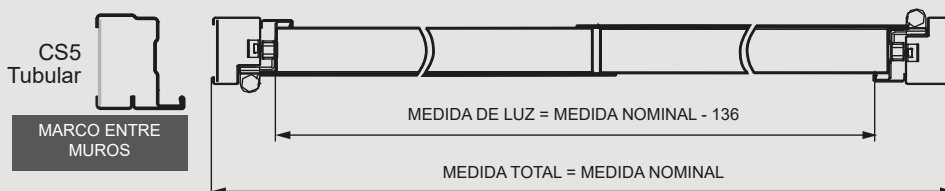

ESTRUCTURA

Dos planchas de acero galvanizado de 0.8mm ensambladas sin soldaduras (A). Espesor de hoja: 63mm.

Cámara interior: combinación de materiales aislantes ignífugos y térmicos (B).

Tres bisagras de diseño propio en acero galvanizado con marcado CE (C).

MARCO

Marco CS5 con perfil tubular (D).

Incorpora Junta Intumescente adherida al marco en todo su perímetro (E).

SISTEMA DE CIERRE Y ACCIONAMIENTO

No precisa manillar, cerradura, ni selector de cierre. Opcionalmente: Placa cuadrada inox (F).

Cada una de sus hojas abre en el sentido indicado de la vía de evacuación (G).

Obligatoria la instalación de Cierrapuertas en cada hoja (CTE).

Opcionalmente: electroimanes y/o mirillas.

MEDIDAS DOBLE HOJA

SECCIÓN A-A'

SECCIÓN B-B'

Marco	Nominal		Luz		Total (Ext. marco)	
	Ancho	Alto	Ancho	Alto	Ancho	Alto
CS5 Tubular	1536	2068	1400	2000	1536	2068
	1636	2068	1500	2000	1636	2068
	1736	2068	1600	2000	1736	2068
	1836	2068	1700	2000	1836	2068
	1936	2068	1800	2000	1936	2068
	2036	2068	1900	2000	2036	2068
	2136	2068	2000	2000	2136	2068
	2236	2068	2100	2000	2236	2068
	2236	2068	2000	2000	2236	2068