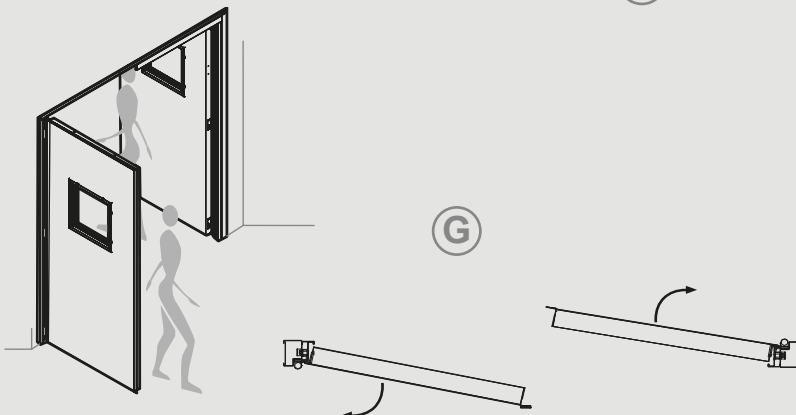

ESTRUCTURA

Dos planchas de acero galvanizado de 0.8mm ensambladas sin soldaduras (A). Espesor de hoja: 63mm.

Cámara interior: combinación de materiales aislantes ignífugos y térmicos (B).

Tres bisagras de diseño propio en acero galvanizado con marcado CE (C).

MARCO

Marco CS5 con perfil tubular (D).

Incorpora Junta Intumescente adherida al marco en todo su perímetro (E).

SISTEMA DE CIERRE Y ACCIONAMIENTO

No precisa manillar, cerradura, ni selector de cierre. Opcionalmente: Placa cuadrada inox (F).

Cada una de sus hojas abre en el sentido indicado de la vía de evacuación (G).

Obligatoria la instalación de Cierrapuertas en cada hoja (CTE).

Opcionalmente: electroimanes y/o mirillas.

MEDIDAS DOBLE HOJA