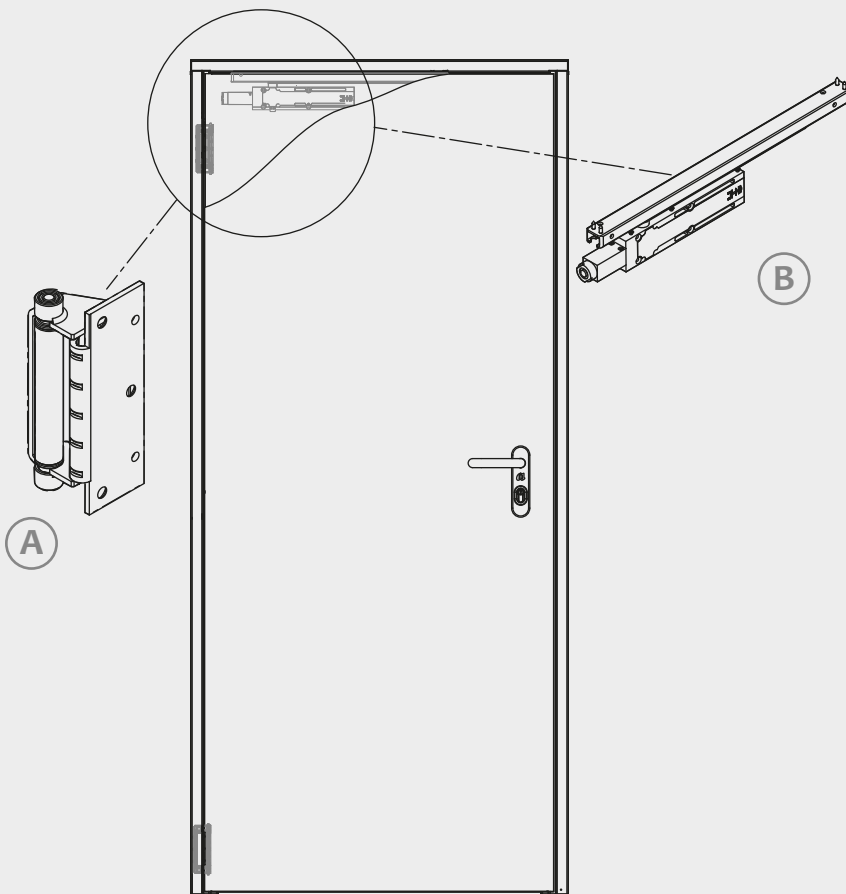

CoBo System

Puerta 1 y 2 Hojas

ESTRUCTURA

La combinación de la Bisagra Oculta [BO] (A) y el Cierrapuertas Oculito [CO] (B) forman el denominado CO-BO System.

El COBO System puede instalarse en los modelos de puerta: Turia, Turia Premium y Sigma. En todos estos modelos, tanto en una como doble hoja.

MARCO

Marco esquinero CS5.

Marco esquinero CS65.

Incorpora bulón antipalanca (C).

Hoja desmontable (D).

Posibilidad de tubo de bisagras y embellecedor inoxidable.

No se puede sustituir por las bisagras TU/VO y viceversa.

BISAGRA OCULTA

Bisagra de acero galvanizado o inoxidable de 3mm de espesor con marcado CE y diseño propio. Alojada dentro del marco, permanece invisible por ambos lados de la puerta.

Está disponible en acabado galvanizado, inoxidable o lacada en Ral.

Recomendable instalar un limitador de apertura (tope) para evitar que la hoja abra más de 105°.

CIERRAPUERTAS OCULTO

Cierrapuertas ECO MULTIGENIUS con fuerza 3-5, con el cuerpo encastrado en la parte superior de la hoja y la guía integrada en el marco. Puede montarse en puertas de una y dos hojas.