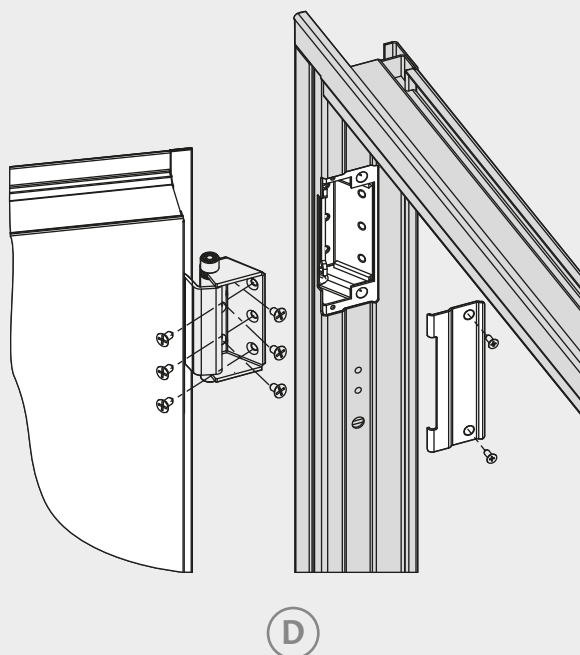

CoBo System

Puerta 1 y 2 Hojas

ESTRUCTURA

La combinación de la Bisagra Oculta [BO] (A) y el Cierrapuertas Oculito [CO] (B) forman el denominado CO-BO System.

El COBO System puede instalarse en los modelos de puerta: Turia, Turia Premium y Sigma. En todos estos modelos, tanto en una como doble hoja.

MARCO

Marco esquinero CS5.

Marco esquinero CS65.

Incorpora bulón antipalanca (C).

Hoja desmontable (D).

Posibilidad de tubo de bisagras y embellecedor inoxidable.

No se puede sustituir por las bisagras TU/VO y viceversa.

BISAGRA OCULTA

Bisagra de acero galvanizado o inoxidable de 3mm de espesor con marcado CE y diseño propio. Alojada dentro del marco, permanece invisible por ambos lados de la puerta.

Está disponible en acabado galvanizado, inoxidable o lacada en Ral.

Recomendable instalar un limitador de apertura (tope) para evitar que la hoja abra más de 105°.

CIERRAPUERTAS OCULTO

Cierrapuertas ECO MULTIGENIUS con fuerza 3-5, con el cuerpo encastrado en la parte superior de la hoja y la guía integrada en el marco. Puede montarse en puertas de una y dos hojas.