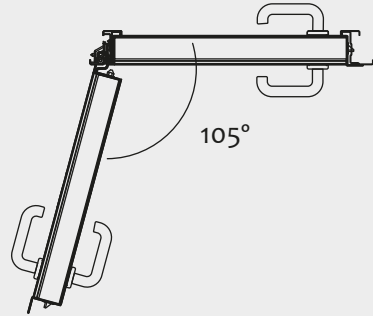

CoBo System

Puerta 1 y 2 Hojas

ESTRUCTURA

La combinación de la Bisagra Oculta [BO] (A) y el Cierrapuertas Oculito [CO] (B) forman el denominado CO-BO System.

El COBO System puede instalarse en los modelos de puerta: Turia, Turia Premium y Sigma. En todos estos modelos, tanto en una como doble hoja.

MARCO

Marco esquinero CS5.

Marco esquinero CS65.

Incorpora bulón antipalanca (C).

Hoja desmontable (D).

Posibilidad de tubo de bisagras y embellecedor inoxidable.

No se puede sustituir por las bisagras TU/VO y viceversa.

BISAGRA OCULTA

Bisagra de acero galvanizado o inoxidable de 3mm de espesor con marcado CE y diseño propio. Alojada dentro del marco, permanece invisible por ambos lados de la puerta.

Está disponible en acabado galvanizado, inoxidable o lacada en Ral.

Recomendable instalar un limitador de apertura (tope) para evitar que la hoja abra más de 105°.

CIERRAPUERTAS OCULTO

Cierrapuertas ECO MULTIGENIUS con fuerza 3-5, con el cuerpo encastrado en la parte superior de la hoja y la guía integrada en el marco. Puede montarse en puertas de una y dos hojas.