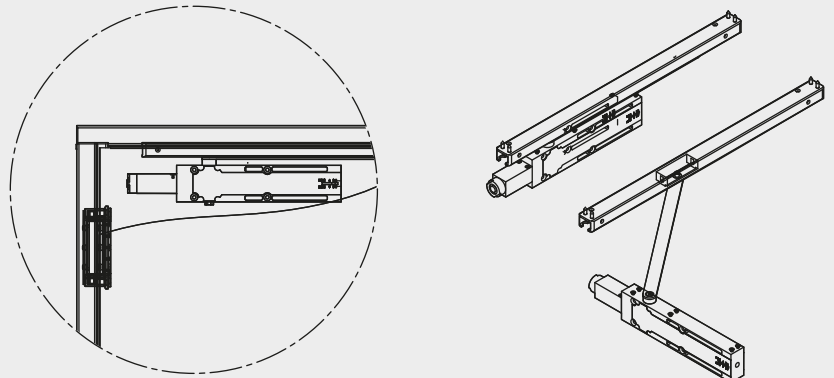

CoBo System

Puerta 1 y 2 Hojas

ESTRUCTURA

La combinación de la Bisagra Oculta [BO] (A) y el Cierrapuertas Oculito [CO] (B) forman el denominado CO-BO System.

El COBO System puede instalarse en los modelos de puerta: Turia, Turia Premium y Sigma. En todos estos modelos, tanto en una como doble hoja.

MARCO

Marco esquinero CS5.

Marco esquinero CS65.

Incorpora bulón antipalanca (C).

Hoja desmontable (D).

Posibilidad de tubo de bisagras y embellecedor inoxidable.

No se puede sustituir por las bisagras TU/VO y viceversa.

BISAGRA OCULTA

Bisagra de acero galvanizado o inoxidable de 3mm de espesor con marcado CE y diseño propio. Alojada dentro del marco, permanece invisible por ambos lados de la puerta.

Está disponible en acabado galvanizado, inoxidable o lacada en Ral.

Recomendable instalar un limitador de apertura (tope) para evitar que la hoja abra más de 105°.

CIERRAPUERTAS OCULTO

Cierrapuertas ECO MULTIGENIUS con fuerza 3-5, con el cuerpo encastrado en la parte superior de la hoja y la guía integrada en el marco. Puede montarse en puertas de una y dos hojas.