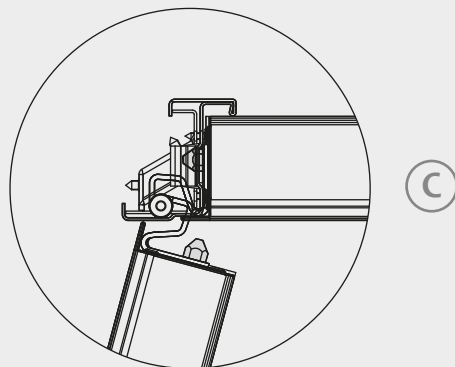

CoBo System

Puerta 1 y 2 Hojas

ESTRUCTURA

La combinación de la Bisagra Oculta [BO] (A) y el Cierrapuertas Oculito [CO] (B) forman el denominado CO-BO System.

El COBO System puede instalarse en los modelos de puerta: Turia, Turia Premium y Sigma. En todos estos modelos, tanto en una como doble hoja.

MARCO

Marco esquinero CS5.

Marco esquinero CS65.

Incorpora bulón antipalanca (C).

Hoja desmontable (D).

Posibilidad de tubo de bisagras y embellecedor inoxidable.

No se puede sustituir por las bisagras TU/VO y viceversa.

BISAGRA OCULTA

Bisagra de acero galvanizado o inoxidable de 3mm de espesor con marcado CE y diseño propio. Alojada dentro del marco, permanece invisible por ambos lados de la puerta.

Está disponible en acabado galvanizado, inoxidable o lacada en Ral.

Recomendable instalar un limitador de apertura (tope) para evitar que la hoja abra más de 105°.

CIERRAPUERTAS OCULTO

Cierrapuertas ECO MULTIGENIUS con fuerza 3-5, con el cuerpo encastrado en la parte superior de la hoja y la guía integrada en el marco. Puede montarse en puertas de una y dos hojas.