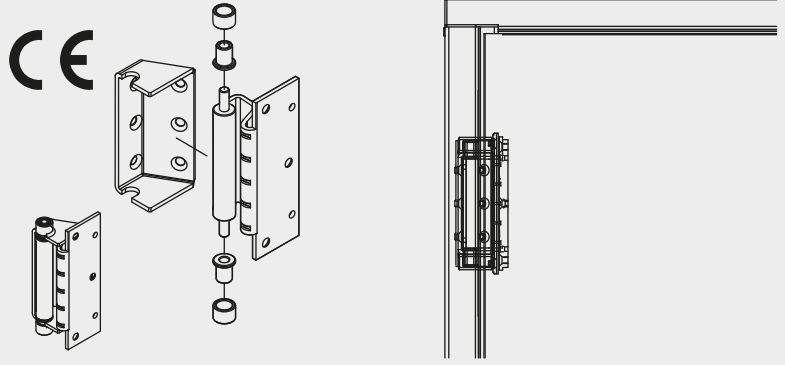

CoBo System

Puerta 1 y 2 Hojas

ESTRUCTURA

La combinación de la Bisagra Oculta [BO] (A) y el Cierrapuertas Oculito [CO] (B) forman el denominado CO-BO System.

El COBO System puede instalarse en los modelos de puerta: Turia, Turia Premium y Sigma. En todos estos modelos, tanto en una como doble hoja.

MARCO

Marco esquinero CS5.

Marco esquinero CS65.

Incorpora bulón antipalanca (C).

Hoja desmontable (D).

Posibilidad de tubo de bisagras y embellecedor inoxidable.

No se puede sustituir por las bisagras TU/VO y viceversa.

BISAGRA OCULTA

Bisagra de acero galvanizado o inoxidable de 3mm de espesor con marcado CE y diseño propio. Alojada dentro del marco, permanece invisible por ambos lados de la puerta.

Está disponible en acabado galvanizado, inoxidable o lacada en Ral.

Recomendable instalar un limitador de apertura (tope) para evitar que la hoja abra más de 105°.

CIERRAPUERTAS OCULTO

Cierrapuertas ECO MULTIGENIUS con fuerza 3-5, con el cuerpo encastrado en la parte superior de la hoja y la guía integrada en el marco. Puede montarse en puertas de una y dos hojas.